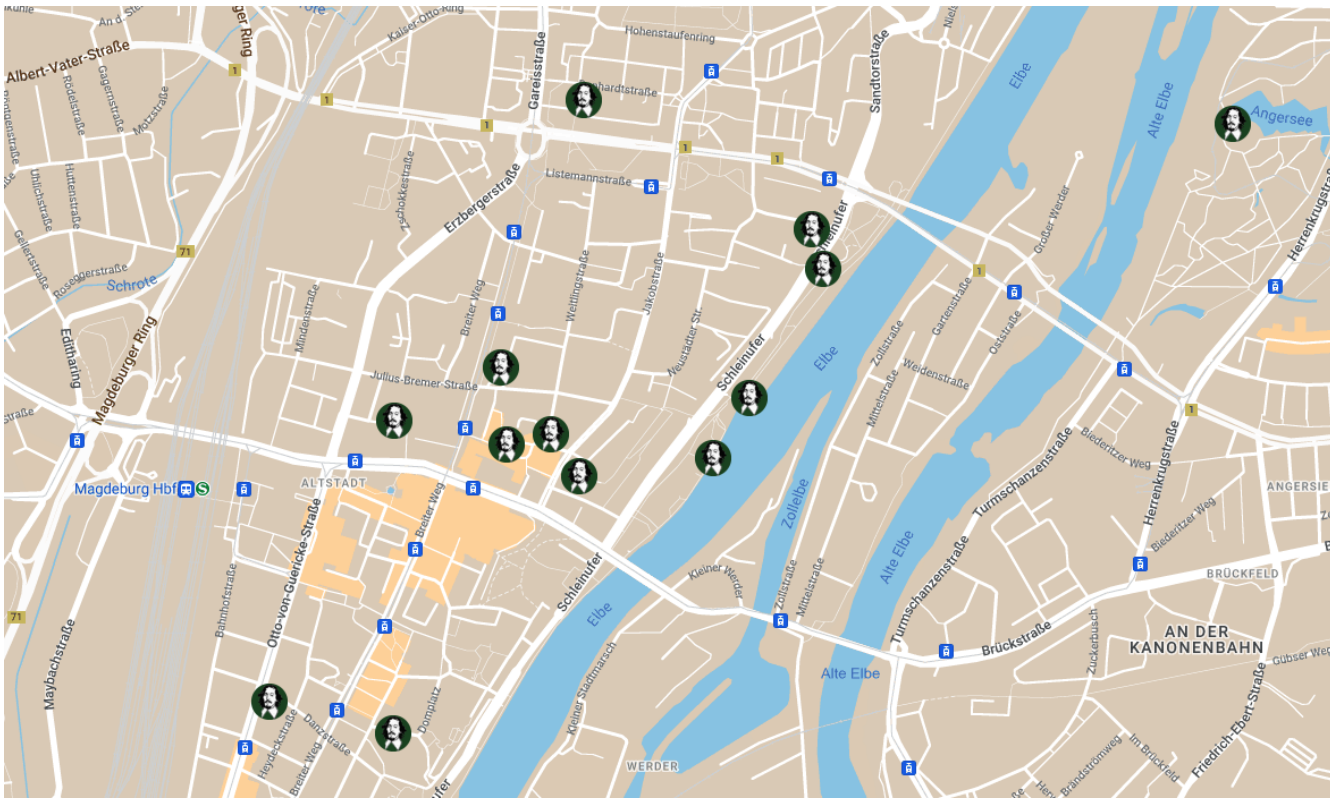

## OTTO-VON-GUERICKE-GESELLSCHAFT e.V.

### Karte der Otto-von-Guericke-Orte in Magdeburg

Mit Klick **oben rechts** auf das **Quadrat** kann man die Karte vergrößern und erhält zudem **ausführlichere Informationen!**

([https://www.ovgg.ovgu.de/ovgg\\_media/Boxen\\_+Marginalbereich\\_+Layout/Vorschau\\_Karten/Vorschau\\_Karte-p-2074.png](https://www.ovgg.ovgu.de/ovgg_media/Boxen_+Marginalbereich_+Layout/Vorschau_Karten/Vorschau_Karte-p-2074.png))